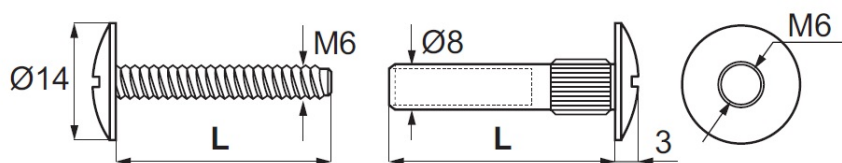

PRODUCT SHEET

Description:

Connecting Screw, 25-33mm, Bore 8mm, M6, Steel Brass Pl.

Item number:

11.06.901-0

Units	Box	Carton	HS Code	Barcode
Set	1500	1500	7318155898	 5704866015295

Panel thickness	Screw "L"	Tube "L"	NPL	BPL	BRZ	BLK
25 - 33 mm	M6 x 14 mm	M6 x 25 mm	# 11.06.902	# 11.06.901	# 11.06.900	
31 - 39 mm	M6 x 14 mm	M6 x 30 mm	# 11.06.912	# 11.06.913	# 11.06.910	
31 - 45 mm	M6 x 20 mm	M6 x 30 mm	# 11.06.904			available upon request
38 - 46 mm	M6 x 20 mm	M6 x 38 mm	# 11.06.920	# 11.06.922		